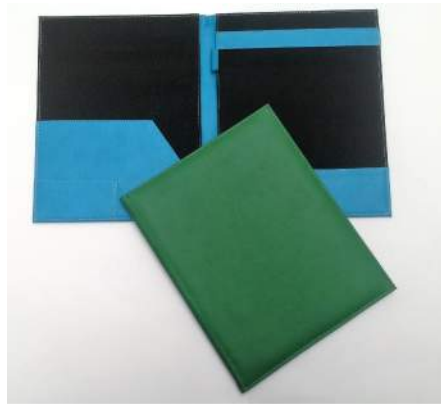

Elaborada ambas caras en piel sintética, dos tarjeteros y una porta calculadora, cuenta con solapa, porta block o porta cuaderno, porta pluma y cinturón.

CARPETA MODELO 104

DESCRIPCIÓN

Tamaño carta: 31×24 cms

Exterior en piel sintética, forro interior en tela, incluye portablock o portacuaderno, portapluma, un tarjetero y cinturón con broche de imán o puente.

CARPETAS BÁSICAS

CARPETA MODELO 109

DESCRIPCIÓN

Tamaño carta: 24×31 cms