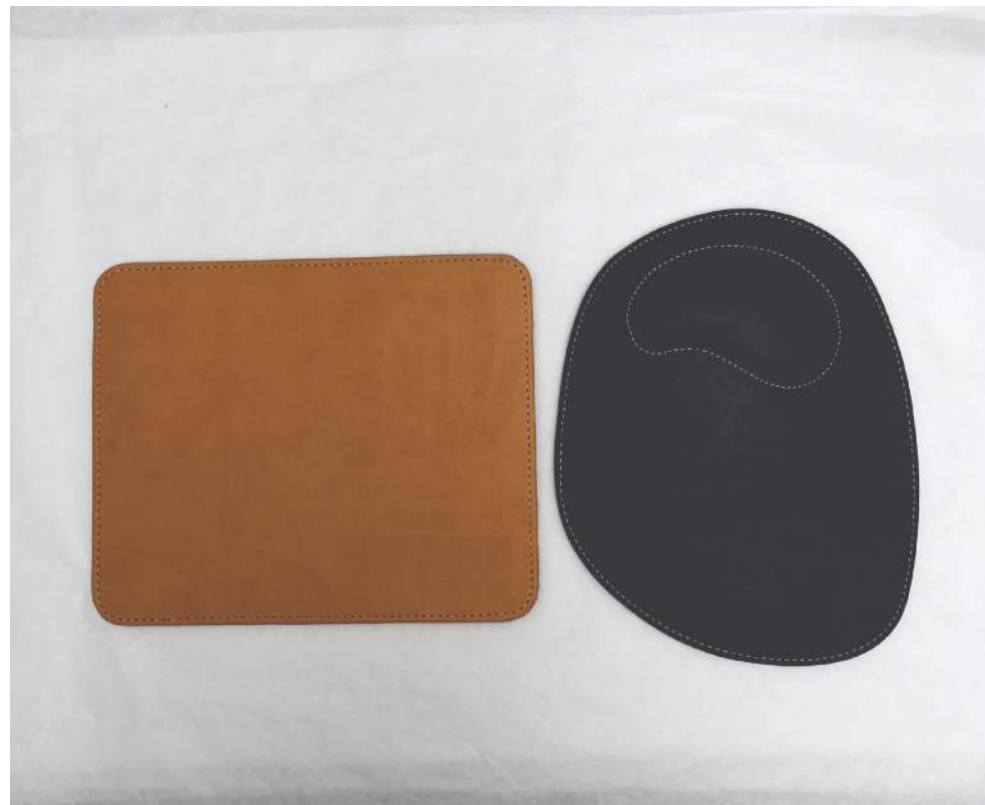

CARTERAS HORIZONTALES

MODELO 201

Cartera horizontal con seis tarjeteros, elaborada en piel o piel sintética.

MODELO 204

Cartera horizontal con seis tarjeteros, elaborada en piel o piel sintética.

CARTERAS PARA DAMA

MODELO 207

Cartera vertical con cuatro tarjeteros, solapas para billetes, broche de imán.

MONEDEROS

MODELO 211

En forma de círculo con broche de presión.

MODELO 205

Portamonedas con fleje.

JUEGO DE ESCRITORIO

MOUSEPADS

PORTA NOTAS

PORTA RETRATOS

PORTA RECETARIOS

PORTA RECETARIOS
CON LENGUETA

PORTA RECETARIOS 612

FUNDAS TABLET

PORTAPASAPORTES