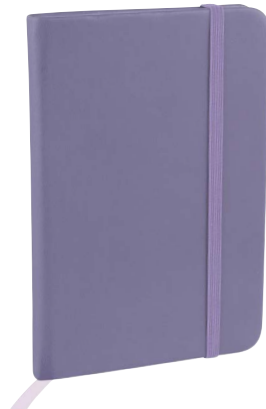

HL 2021 | LIBRETA SMYRNA

Libreta con 80 hojas de raya. Incluye separador de hojas y elástico para cerrar.

Técnica de impresión: Serigrafía / Termograbado / Láser

Área de impresión: 10 x 15 cm

Material: Curpiel

Medida: 14.2 x 21 cm

Colores: A/G/M/N